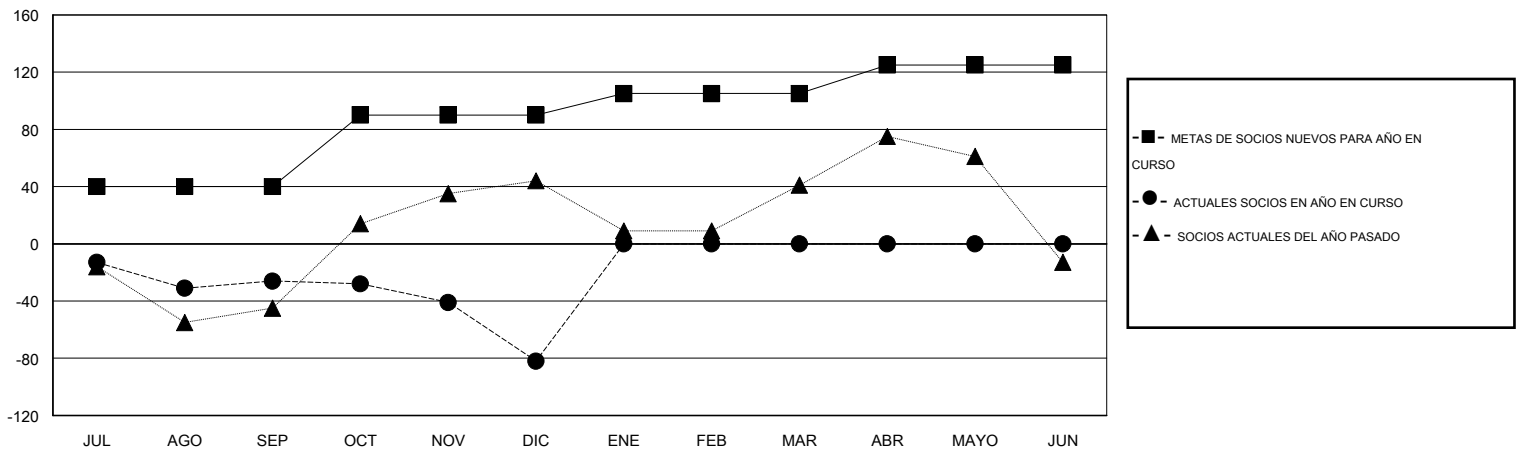

MONTHLY MEMBERSHIP PROGRESS REPORT

District H 4

Results as of: 12/31/2015

GMT: Jaime García Cepeda

UBICACIÓN PERU

GMT DE AE 3

Clubes					socios				
RESULTADOS DE 2015-2016					RESULTADOS DE 2015-2016				
TRIMESTRE	META DE CLUBES NUEVOS	NUEVOS CLUBES	CLUBES DADOS DE BAJA	GANANCIA/PÉRDIDA NETA	TRIMESTRE	META DE SOCIOS NUEVOS	SOCIOS FUNDADORES Y NUEVOS SOCIOS AÑADIDOS	SOCIOS DADOS DE BAJA	GANANCIA/PÉRDIDA NETA
JUL/AGO/SEP	1	0	0	0	JUL/AGO/SEP	40	34	60	-26
OCT/NOV/DIC	1	0	1	-1	OCT/NOV/DIC	50	24	80	-56
ENE/FEB/MAR	0	0	0	0	ENE/FEB/MAR	15	0	0	0
ABR/MAYO/JUN	1	0	0	0	ABR/MAYO/JUN	20	0	0	0

METAS Y CIFRA ACUMULATIVA DE CLUBES NUEVOS

METAS Y CIFRA ACUMULATIVA DE SOCIOS

CLUBES DADOS DE BAJA: 1	21 CLUBS OF 61 AÑADIERON 1 O MÁS SOCIOS NUEVOS	DISTRIBUCIÓN POR SEXO
		MASCULINO 689 (54.47%)
		FEMENINO 576 (45.53%)
SOCIOS DADOS DE BAJA	CLIC AQUÍ PARA DATOS DE SALUD DE CLUB	SOCIOS EN UNIDAD FAMILIAR 484
FALLECIDOS 3		CABEZA DE FAMILIA 194
CLUB CANCELADO 11		NO ES CABEZA DE FAMILIA 290
OTRO 126		
TOTAL 140		