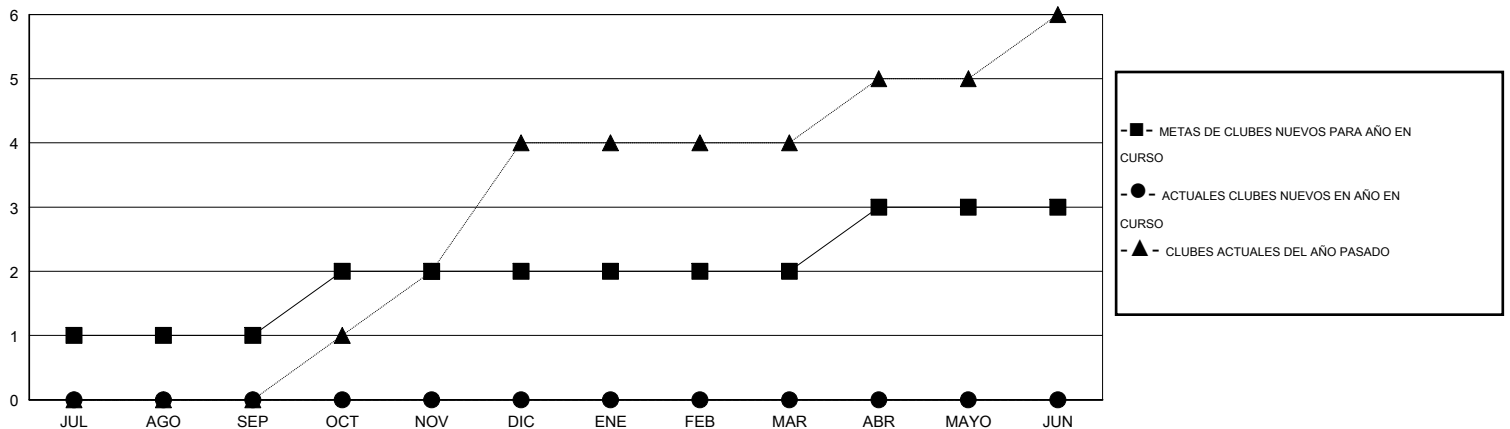

MONTHLY MEMBERSHIP PROGRESS REPORT

District H 4

Results as of: 12/31/2015

GMT: Jaime García Cepeda

UBICACIÓN PERU

GMT DE AE 3

Clubes					socios				
RESULTADOS DE 2015-2016					RESULTADOS DE 2015-2016				
TRIMESTRE	META DE CLUBES NUEVOS	NUEVOS CLUBES	CLUBES DADOS DE BAJA	GANANCIA/PÉRDIDA NETA	TRIMESTRE	META DE SOCIOS NUEVOS	SOCIOS FUNDADORES Y NUEVOS SOCIOS AÑADIDOS	SOCIOS DADOS DE BAJA	GANANCIA/PÉRDIDA NETA
JUL/AGO/SEP	1	0	0	0	JUL/AGO/SEP	40	34	60	-26
OCT/NOV/DIC	1	0	1	-1	OCT/NOV/DIC	50	24	80	-56
ENE/FEB/MAR	0	0	0	0	ENE/FEB/MAR	15	0	0	0
ABR/MAYO/JUN	1	0	0	0	ABR/MAYO/JUN	20	0	0	0

METAS Y CIFRA ACUMULATIVA DE CLUBES NUEVOS

METAS Y CIFRA ACUMULATIVA DE SOCIOS

CLUBES DADOS DE BAJA: 1	21 CLUBS OF 61 AÑADIERON 1 O MÁS SOCIOS NUEVOS	DISTRIBUCIÓN POR SEXO
		MASCULINO 689 (54.47%)
		FEMENINO 576 (45.53%)
SOCIOS DADOS DE BAJA	CLIC AQUÍ PARA DATOS DE SALUD DE CLUB	SOCIOS EN UNIDAD FAMILIAR 484
FALLECIDOS 3		CABEZA DE FAMILIA 194
CLUB CANCELADO 11		NO ES CABEZA DE FAMILIA 290
OTRO 126		
TOTAL 140		